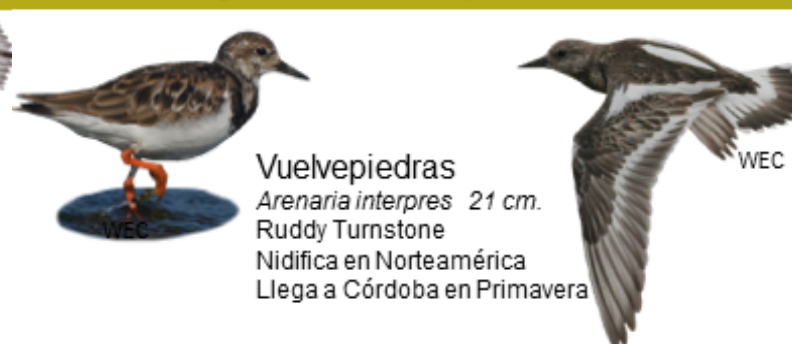

Aves Playeras de Ansenuza

Laguna Mar Chiquita, Córdoba

Aves Playeras de Ansenuza

Laguna Mar Chiquita, Córdoba

Aves Playeras de Ansenuza

Laguna Mar Chiquita, Córdoba

Aves Playeras de Ansenuza

Laguna Mar Chiquita, Córdoba