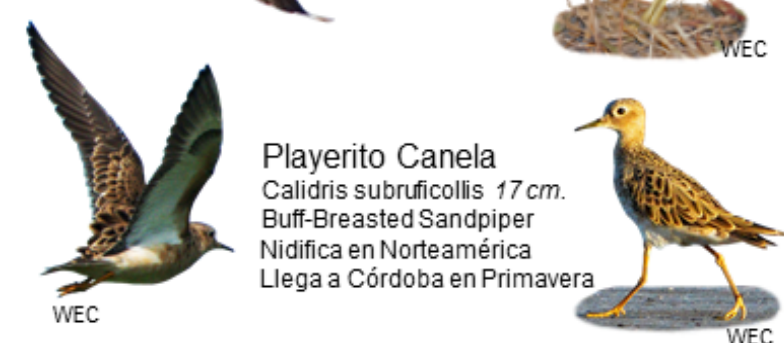

Aves Playeras de Ansenuza

Laguna Mar Chiquita, Córdoba

Aves Playeras de Ansenuza

Laguna Mar Chiquita, Córdoba

Aves Playeras de Ansenuza

Laguna Mar Chiquita, Córdoba

Aves Playeras de Ansenuza

Laguna Mar Chiquita, Córdoba